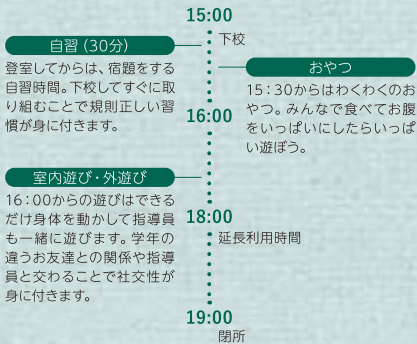

学童クラブわかば教育理念・方針

01

人を敬い、お互いを認め合える人間性を育む。

02

心の居場所となる「第二のお家」になるよう
取り組みます。

03

保護者の方にとって「子育ての応援団」に
なれるように目指しています。

学童クラブわかば児童タイムスケジュール

月～金通常時 下校から閉所まで