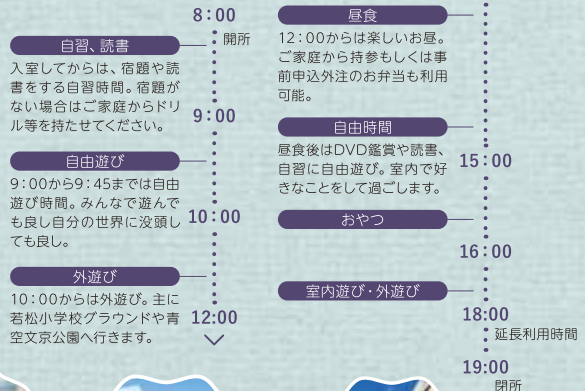

長期休業日 振替休校日

長期休みには子どもが楽しんで過ごせるイベントも♪
水族館やカップヌードル博物館にも出かけ！

※ タイムスケジュールは変更になることがあります。